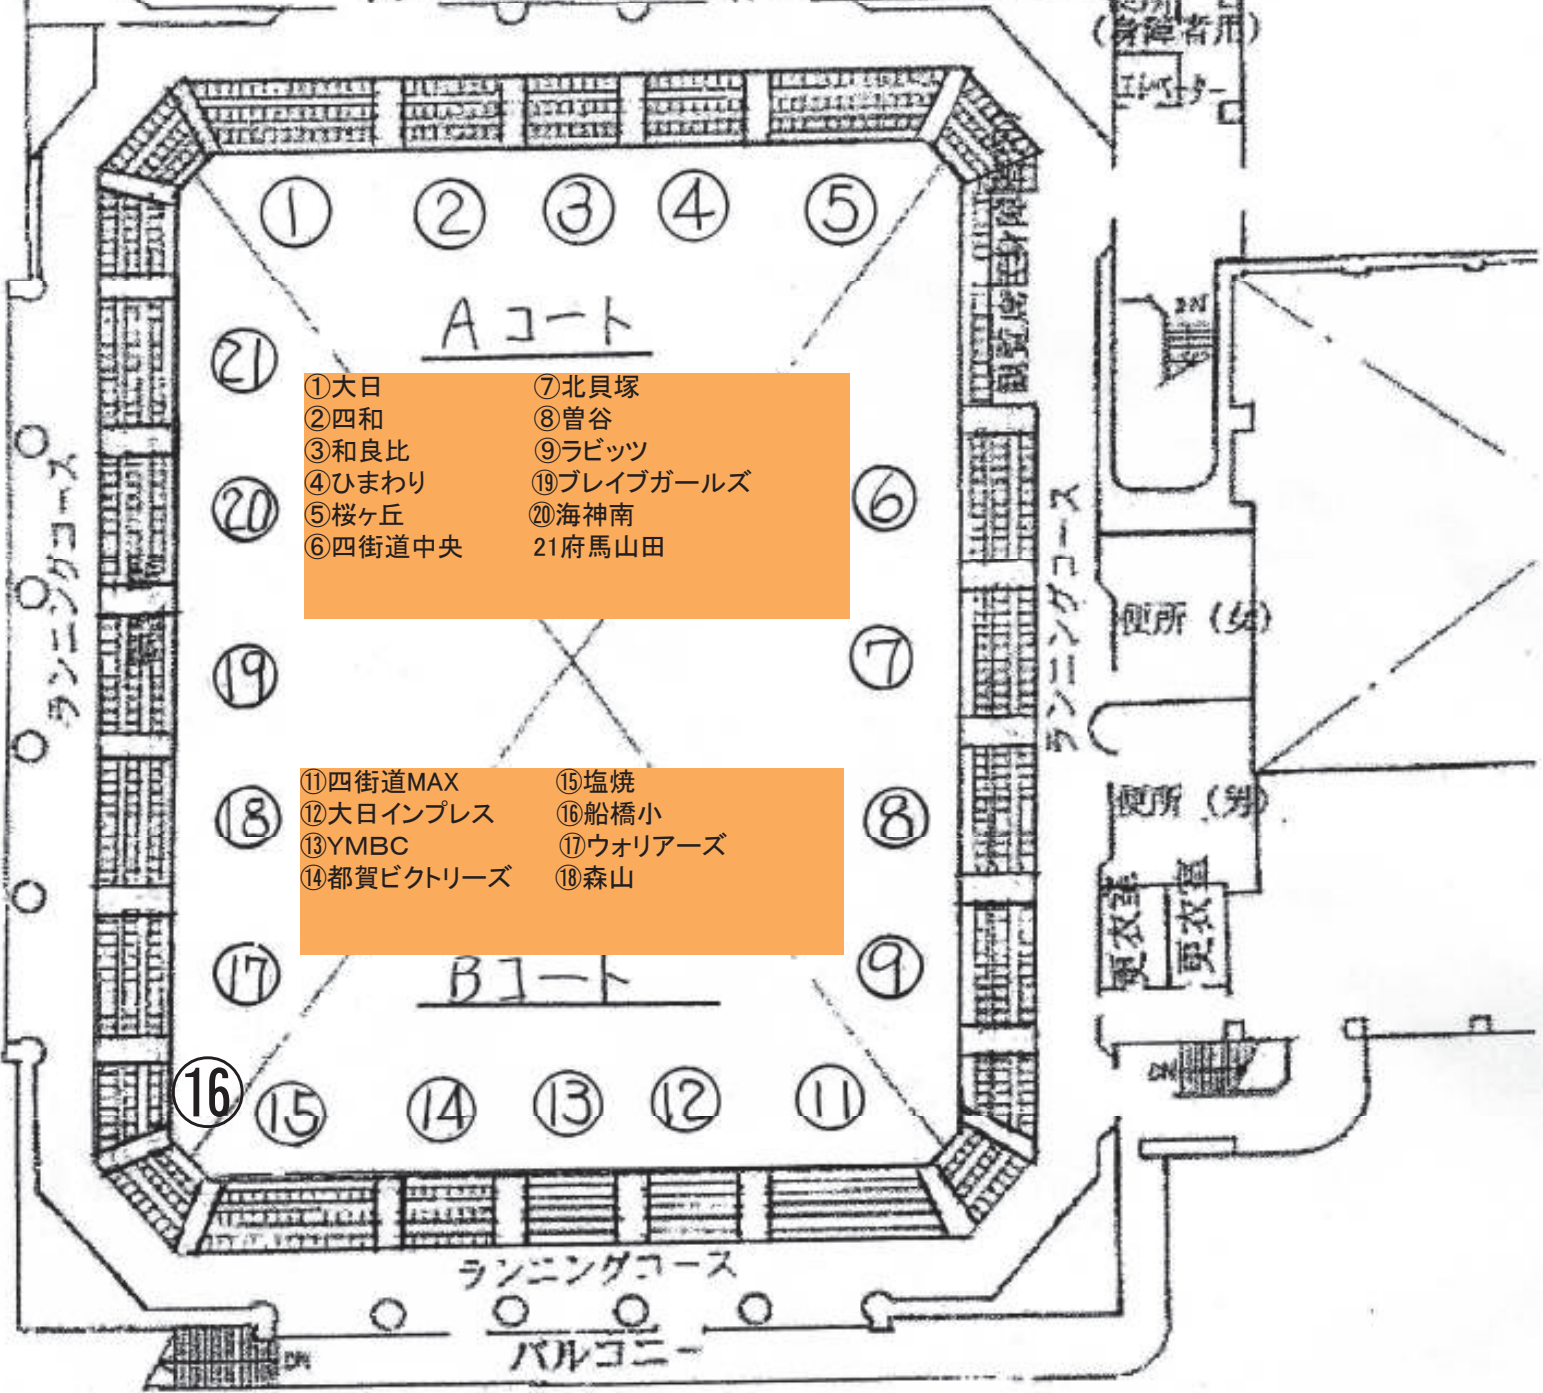

玄関

吹抜

第1会議室 第2会議室

ホール
レジャーシート使用禁止

☆座席は3列になりますが、
最前列である1列目は応援席と
なりますので全てにおいて共有です。
よって、2、3列目に荷物等と置き、
子供達の座席としますので1列目は
空けておいて下さい。

☆また空きの座席が数ヶ所あります
ので共有とします。
譲り合いにて使用下さい。

- ①大日
- ②四和
- ③和良比
- ④ひまわり
- ⑤桜ヶ丘
- ⑥四街道中央
- ⑦北貝塚
- ⑧曾谷
- ⑨ラビッツ
- ⑩ブレイブガールズ
- ⑪海神南
- ⑫府馬山田

- ⑬四街道MAX
- ⑭大日インプレス
- ⑮YMBC
- ⑯都賀ビクトリーズ
- ⑰塩焼
- ⑱船橋小
- ⑲ウォリアーズ
- ⑳森山

① —— フロック No