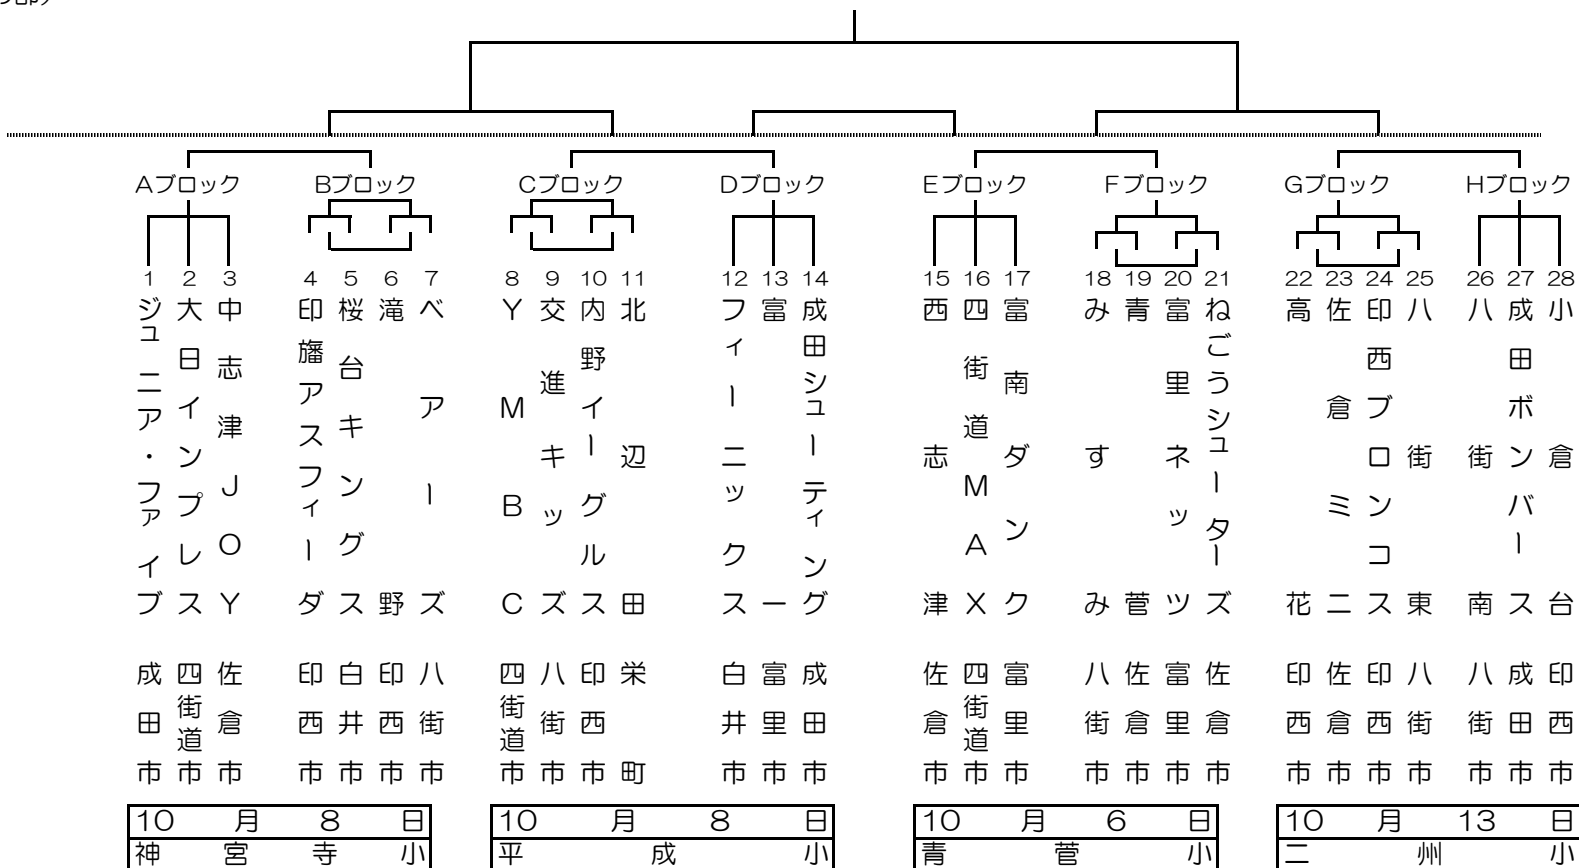

第28回 印旛郡市ミニバスケットボール連盟 秋季大会兼千葉県大会予選 組合せ表

(男子の部)

正式日程/会場/組合せは印旛郡市ミニバス連盟からの連絡をご確認ください。

第28回 印旛郡市ミニバスケットボール連盟 秋季大会兼千葉県大会予選 組合せ表

(女子の部)

Iブロック				Jブロック				Kブロック				Lブロック				Mブロック				Nブロック				Oブロック				Pブロック													
1	2	3	4	5	6	7	8	9	10	11	12	13	14	15	16	17	18	19	20	21	22	23	24	25	26	27	28	29	30	31	32	33	34	35	36	37	38	39	40	41	42
シユニアファイズ	川上	マロン	木下	西志	シスターズ	内野	滝野	佐倉	和良	ワイルドキャット	印旛	成田	富南	白井	成田	四森	大森	白井	成田	朝桜	青倉	小菅	西の原	フジ	志津	みず	七栄	高花	大日	サネ	ねごと	清水	八街	中志津	交進	王子	笹引	四井			
市	市	市	市	市	市	市	市	市	市	市	市	市	市	市	市	市	市	市	市	市	市	市	市	市	市	市	市	市	市	市	市	市	市	市	市	市	市	市	市	市	
日程	10月8日	10月8日	10月8日	10月8日	10月8日	10月8日	10月8日	10月8日	10月8日	10月8日	10月8日	10月8日	10月8日	10月8日	10月8日	10月8日	10月8日	10月8日	10月8日	10月8日	10月8日	10月8日	10月8日	10月8日	10月8日	10月8日	10月8日	10月8日	10月8日	10月8日	10月8日	10月8日	10月8日	10月8日	10月8日	10月8日	10月8日	10月8日			
会場	川上小	川上小	川上小	川上小	川上小	川上小	川上小	川上小	川上小	川上小	川上小	川上小	川上小	川上小	川上小	川上小	川上小	川上小	川上小	川上小	川上小	川上小	川上小	川上小	川上小	川上小	川上小	川上小	川上小	川上小	川上小	川上小	川上小	川上小	川上小	川上小	川上小	川上小	川上小		

正式日程/会場/組合せは印旛郡市ミニバス連盟からの連絡をご確認ください。