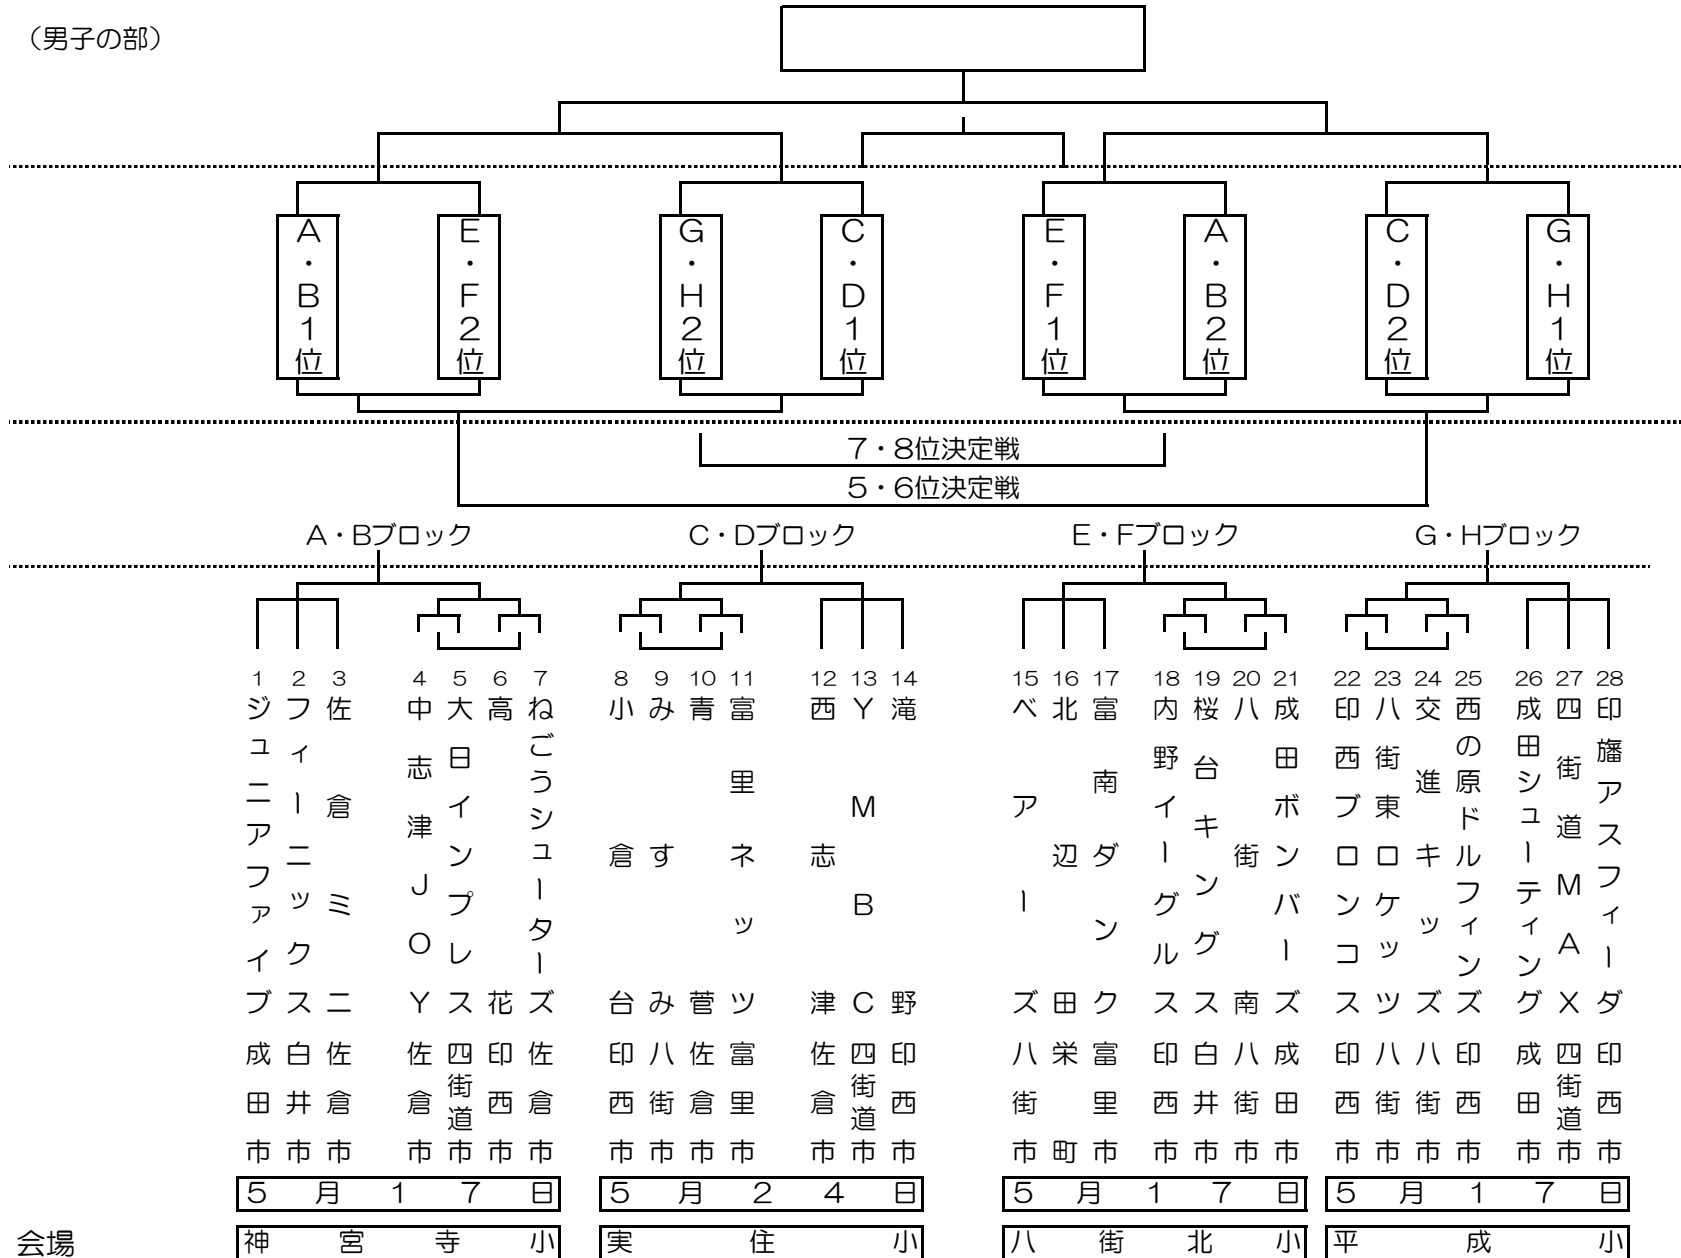

印 旛 郡 市 ミ ニ バ ス ケ ッ ト ボ ー ル 連 盟 第 3 1 回 夏 季 大 会 組 合 せ (速 報 版)

(男子の部)

正式日程/会場/組合せは印旛郡市ミニバス連盟からの連絡をご確認ください。

印 旛 郡 市 ミ 二 バ ス ケ ッ ト ボ ー ル 連 盟 第 3 1 回 夏 季 大 会 組 合 せ (速 報 版)

(女子の部)

5・6位決定戦

Iブロック				Jブロック						Kブロック						Lブロック						Mブロック				Nブロック						Oブロック				Pブロック					
1	2	3	4	5	6	7	8	9	10	11	12	13	14	15	16	17	18	19	20	21	22	23	24	25	26	27	28	29	30	31	32	33	34	35	36	37	38	39	40	41	42
シユニア	青	小	川	マロン	八街	桜	ワイルド	ねごう	シユニ	大	シ	七	四	フ	清	大	富	交	成	和	朝	高	笹	佐倉	み	西	内	白	四	西	成	志	滝	富	印	サ	王子	木	中	成	
ユニア		倉	上	ン	街	ケ	イルド	シユニ	ター	ス				オ	水	南	進	エ	キ	昂	ハ	レ	ク	イン	す	志	野	井	フ	ア	田	津	ベ	里	ネ	ス	子	台	志	田	
ブ	菅	台	ス	ズ	ル	丘	ツ	ズ	森	ズ	栄	和	イ	ラ	日	ズ	ズ	ズ	ズ	比	陽	花	引	ズ	み	津	ス	ト	央	ズ	ズ	ズ	野	ツ	ダ	ズ	ズ	下	Y	ズ	
成	佐	印	八	四	栄	八	四	白	佐	印	八	富	四	成	白	四	富	八	白	成	八	印	八	佐	八	佐	印	白	四	印	成	佐	印	富	印	八	佐	印	佐	成	
田	倉	西	街	街	街	街	井	倉	街	西	街	里	道	田	井	街	里	街	井	田	街	西	街	倉	街	倉	西	井	街	道	田	倉	西	里	西	街	倉	西	倉	田	
市	市	市	市	市	町	市	市	市	市	市	市	市	市	市	市	市	市	市	市	市	市	市	市	市	市	市	市	市	市	市	市	市	市	市	市	市	市	市	市	市	
5月17日	5月24日			5月24日			5月17日			5月17日			5月17日			5月17日			5月17日																						
川上小	山王小			大森小			大山口小			笹引小			実住小			沖分校			加良部小																						