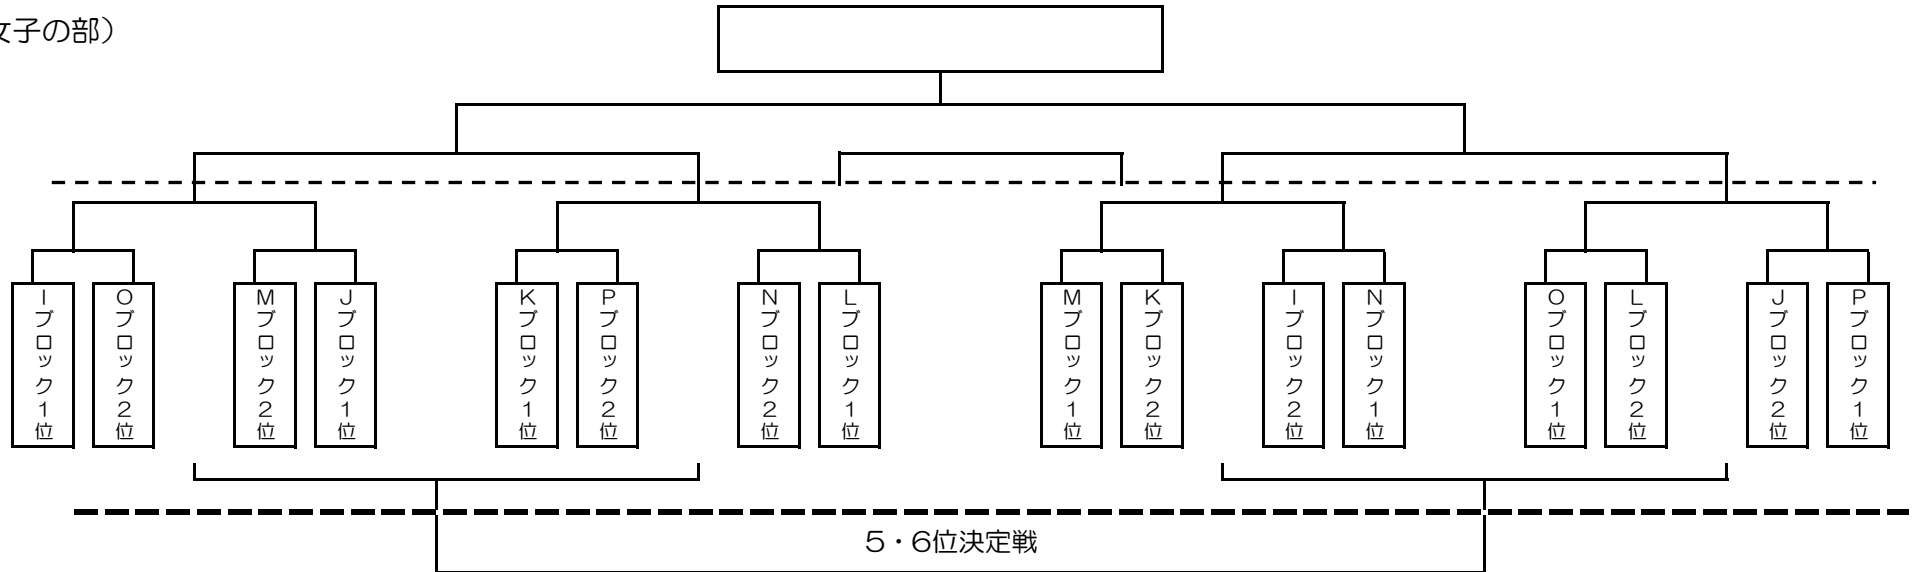

印 旛 郡 市 ミ ニ バ ス ケ ッ ト ボ ー ル 連 盟 第 3 1 回 夏 季 大 会 組 合 せ (速 報 版)

(男子の部)

正式日程/会場/組合せは印旛郡市ミニバス連盟からの連絡をご確認ください。

印 旛 郡 市 ミ 二 バ ス ケ ッ ト ボ ー ル 連 盟 第 3 1 回 夏 季 大 会 組 合 せ (速 報 版)

(女子の部)

5・6位決定戦

Iブロック				Jブロック						Kブロック						Lブロック						Mブロック				Nブロック						Oブロック				Pブロック					
1	2	3	4	5	6	7	8	9	10	11	12	13	14	15	16	17	18	19	20	21	22	23	24	25	26	27	28	29	30	31	32	33	34	35	36	37	38	39	40	41	42
シユニア	青	小	川	マロン	八街	桜	ワイルド	ねごう	シユニ	大	シ	七	四	フ	清	大	富	交	成	和	朝	高	笹	佐倉	み	西	内	白	四	西	成	志	滝	富	印	サ	王子	木	中	成	
ユニア		倉	上	ン	街	ケ	イルド	シユニ	ター	ス				オ	水	南	進	エ	キ	昂	ハ	レ	ク	イン	す	志	野	井	フ	ア	田	津	ベ	里	ネ	ス	子	台	志	田	
ブ	菅	台	ス	ズ	ル	丘	ツ	ズ	森	ズ	栄	和	イ	ラ	日	ズ	ズ	ズ	ズ	比	陽	花	引	ズ	み	津	ス	ト	央	ズ	ズ	ズ	野	ツ	ダ	ズ	ズ	下	Y	ズ	
成	佐	印	八	四	栄	八	四	白	佐	印	八	富	四	成	白	四	富	八	白	成	八	印	八	佐	八	佐	印	白	四	印	成	佐	印	富	印	八	佐	印	佐	成	
田	倉	西	街	街	街	街	井	倉	街	西	街	里	道	田	井	街	里	街	井	田	街	西	街	倉	街	倉	西	井	街	道	田	倉	西	里	西	街	倉	西	倉	田	
市	市	市	市	市	町	市	市	市	市	市	市	市	市	市	市	市	市	市	市	市	市	市	市	市	市	市	市	市	市	市	市	市	市	市	市	市	市	市	市	市	
5月17日	5月24日			5月24日			5月17日			5月17日			5月17日			5月17日			5月17日																						
川上小	山王小			大森小			大山口小			笹引小			実住小			沖分校			加良部小																						