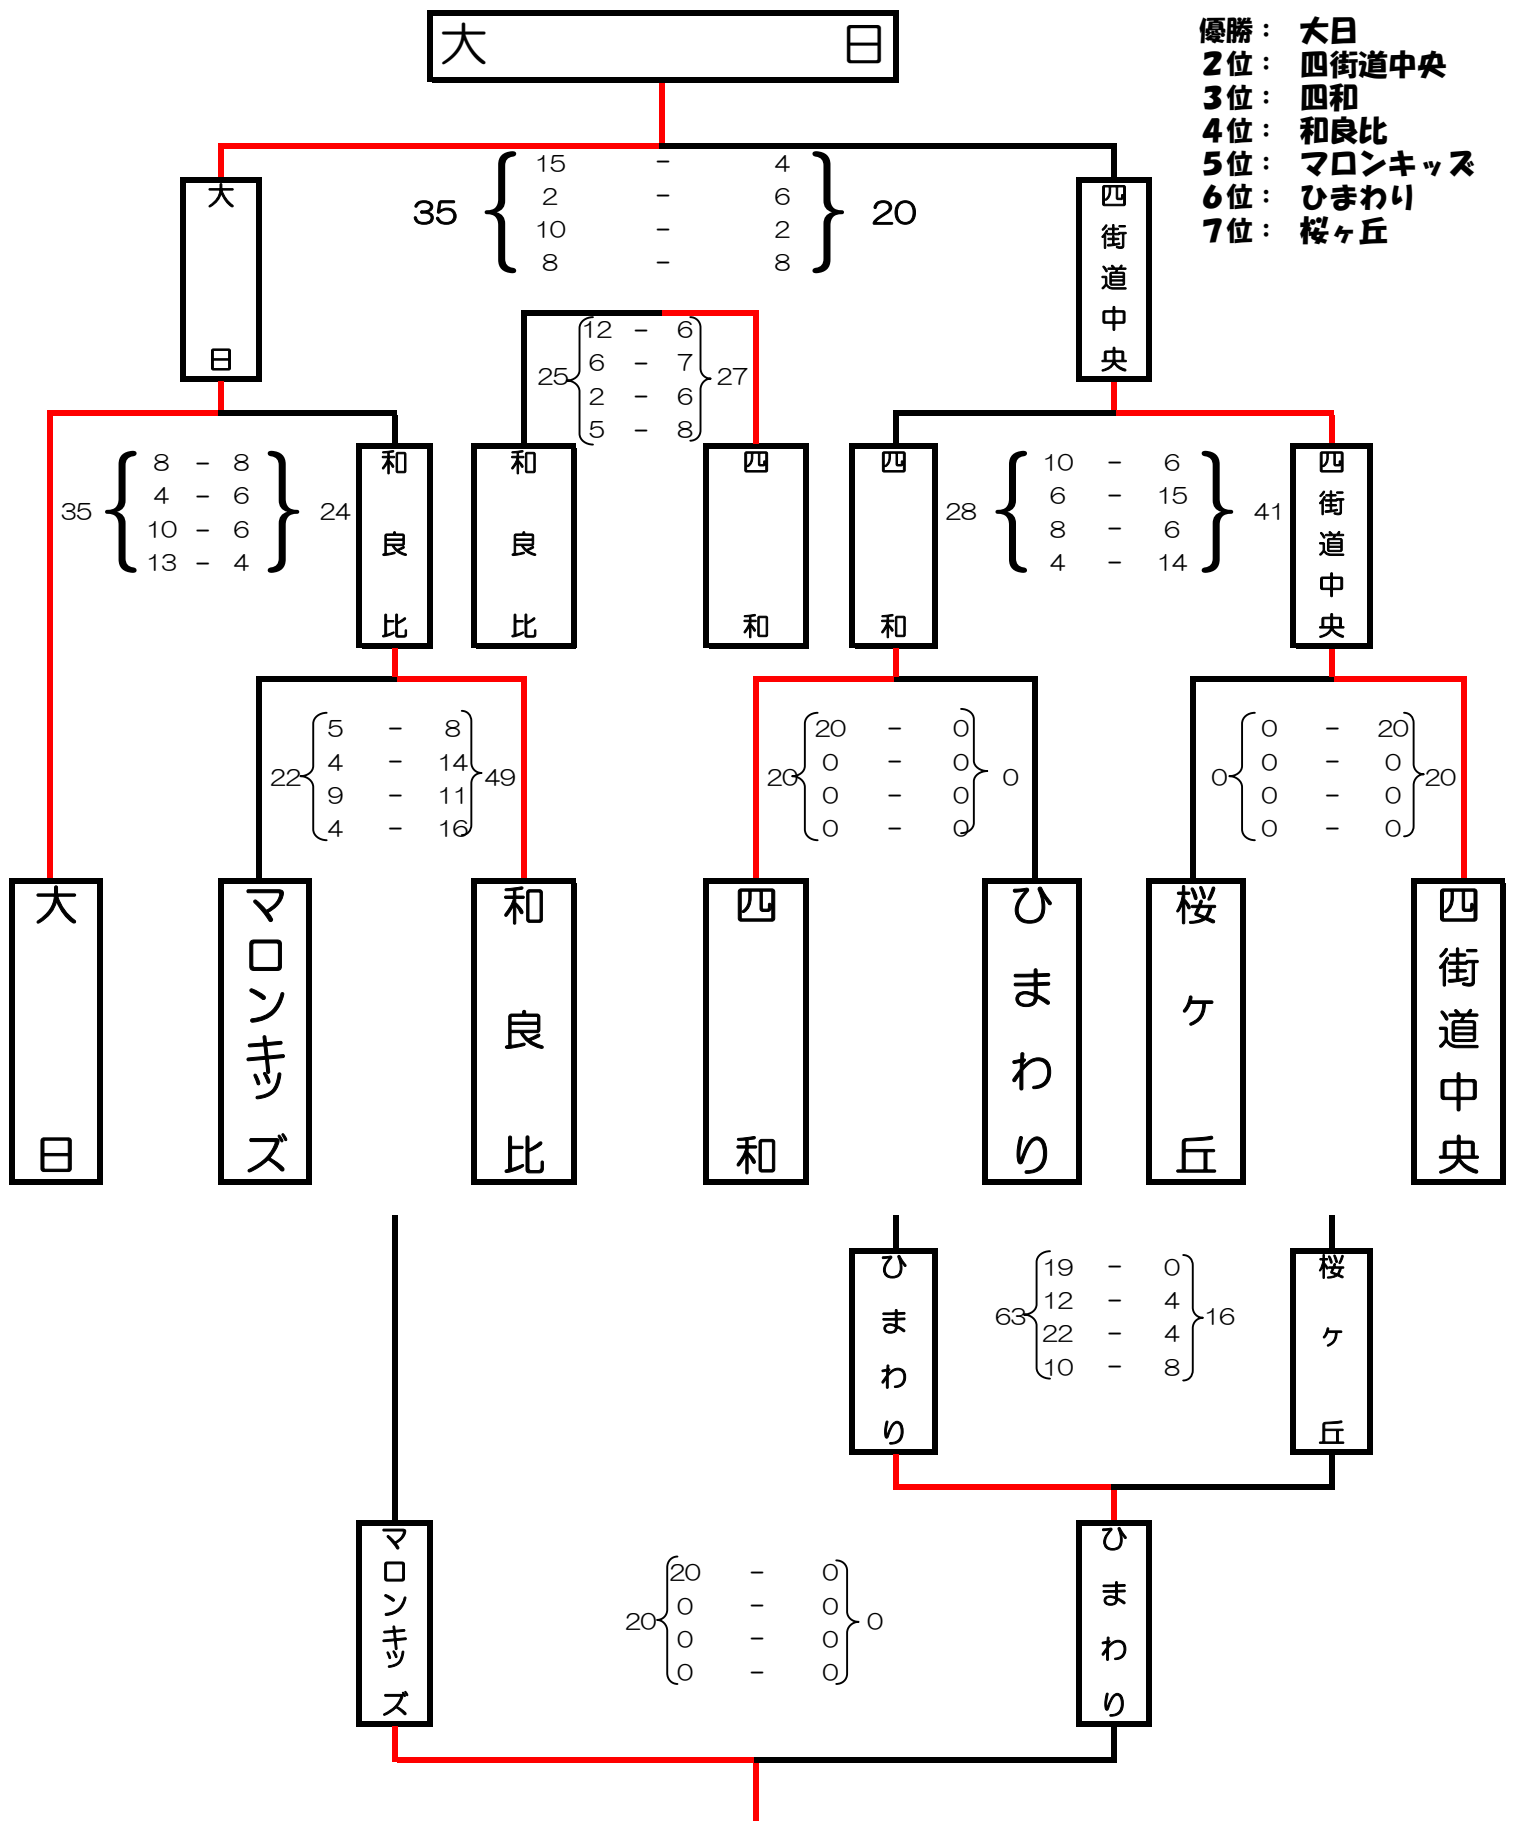

第35回四街道市クローバーカップ(女子)

※ひまわり、桜ヶ丘：出場人数不足により