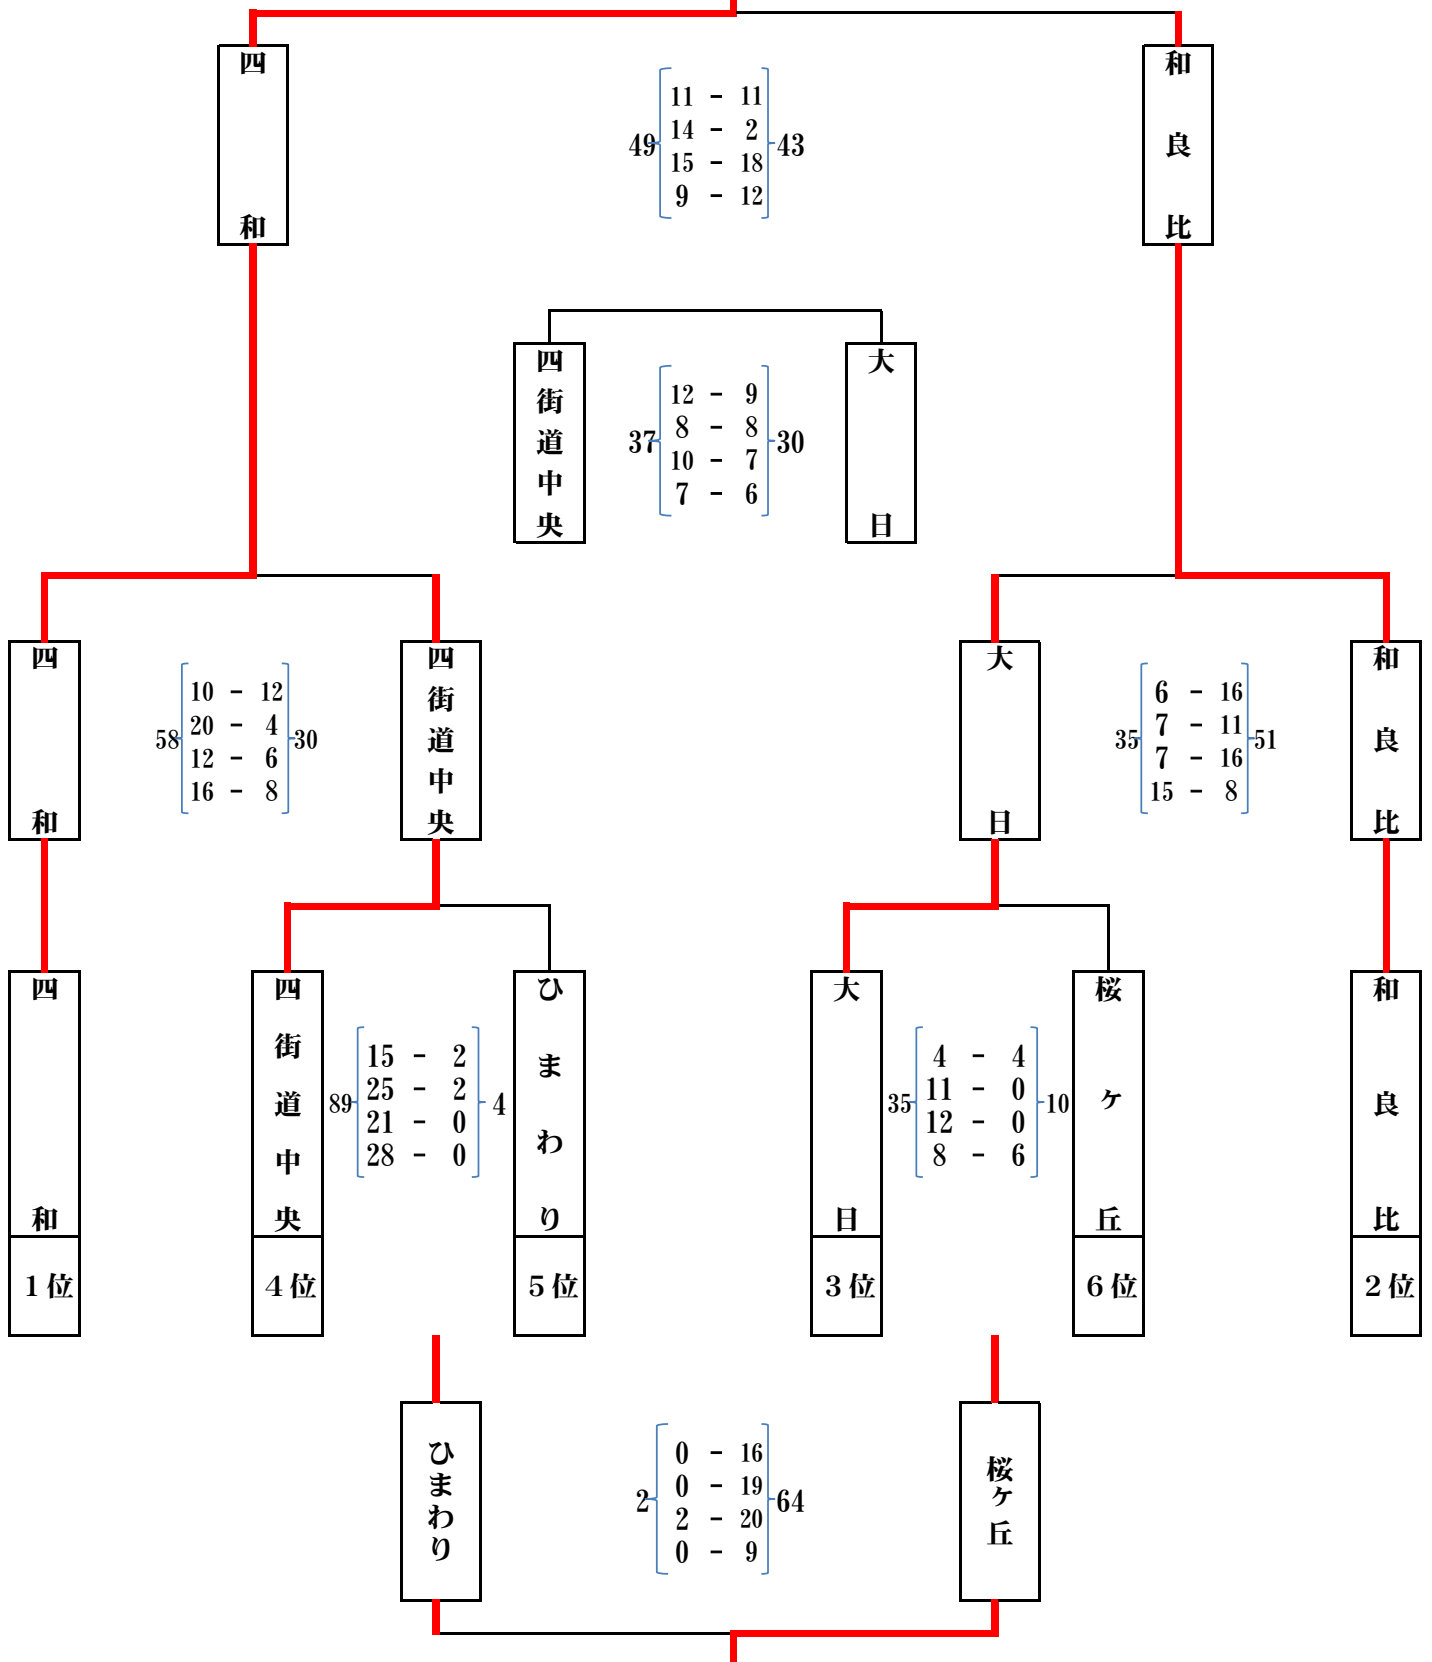

四和MBC

※チーム名下の順位は、第16回フレッシュカップ時の順位

Y M B C

Y
M
B
C

44 $\begin{bmatrix} 10 - 6 \\ 15 - 4 \\ 6 - 4 \\ 13 - 2 \end{bmatrix}$ 16

大日
イン
プレス

四
街
道
M
A
X

25 $\begin{bmatrix} 4 - 13 \\ 8 - 8 \\ 7 - 13 \\ 6 - 16 \end{bmatrix}$ 50

ひ
ま
わ
り

Y
M
B
C

55 $\begin{bmatrix} 20 - 1 \\ 6 - 8 \\ 10 - 5 \\ 19 - 8 \end{bmatrix}$ 22

四
街
道
M
A
X

Y
M
B
C

1位

四
街
道
M
A
X

4位