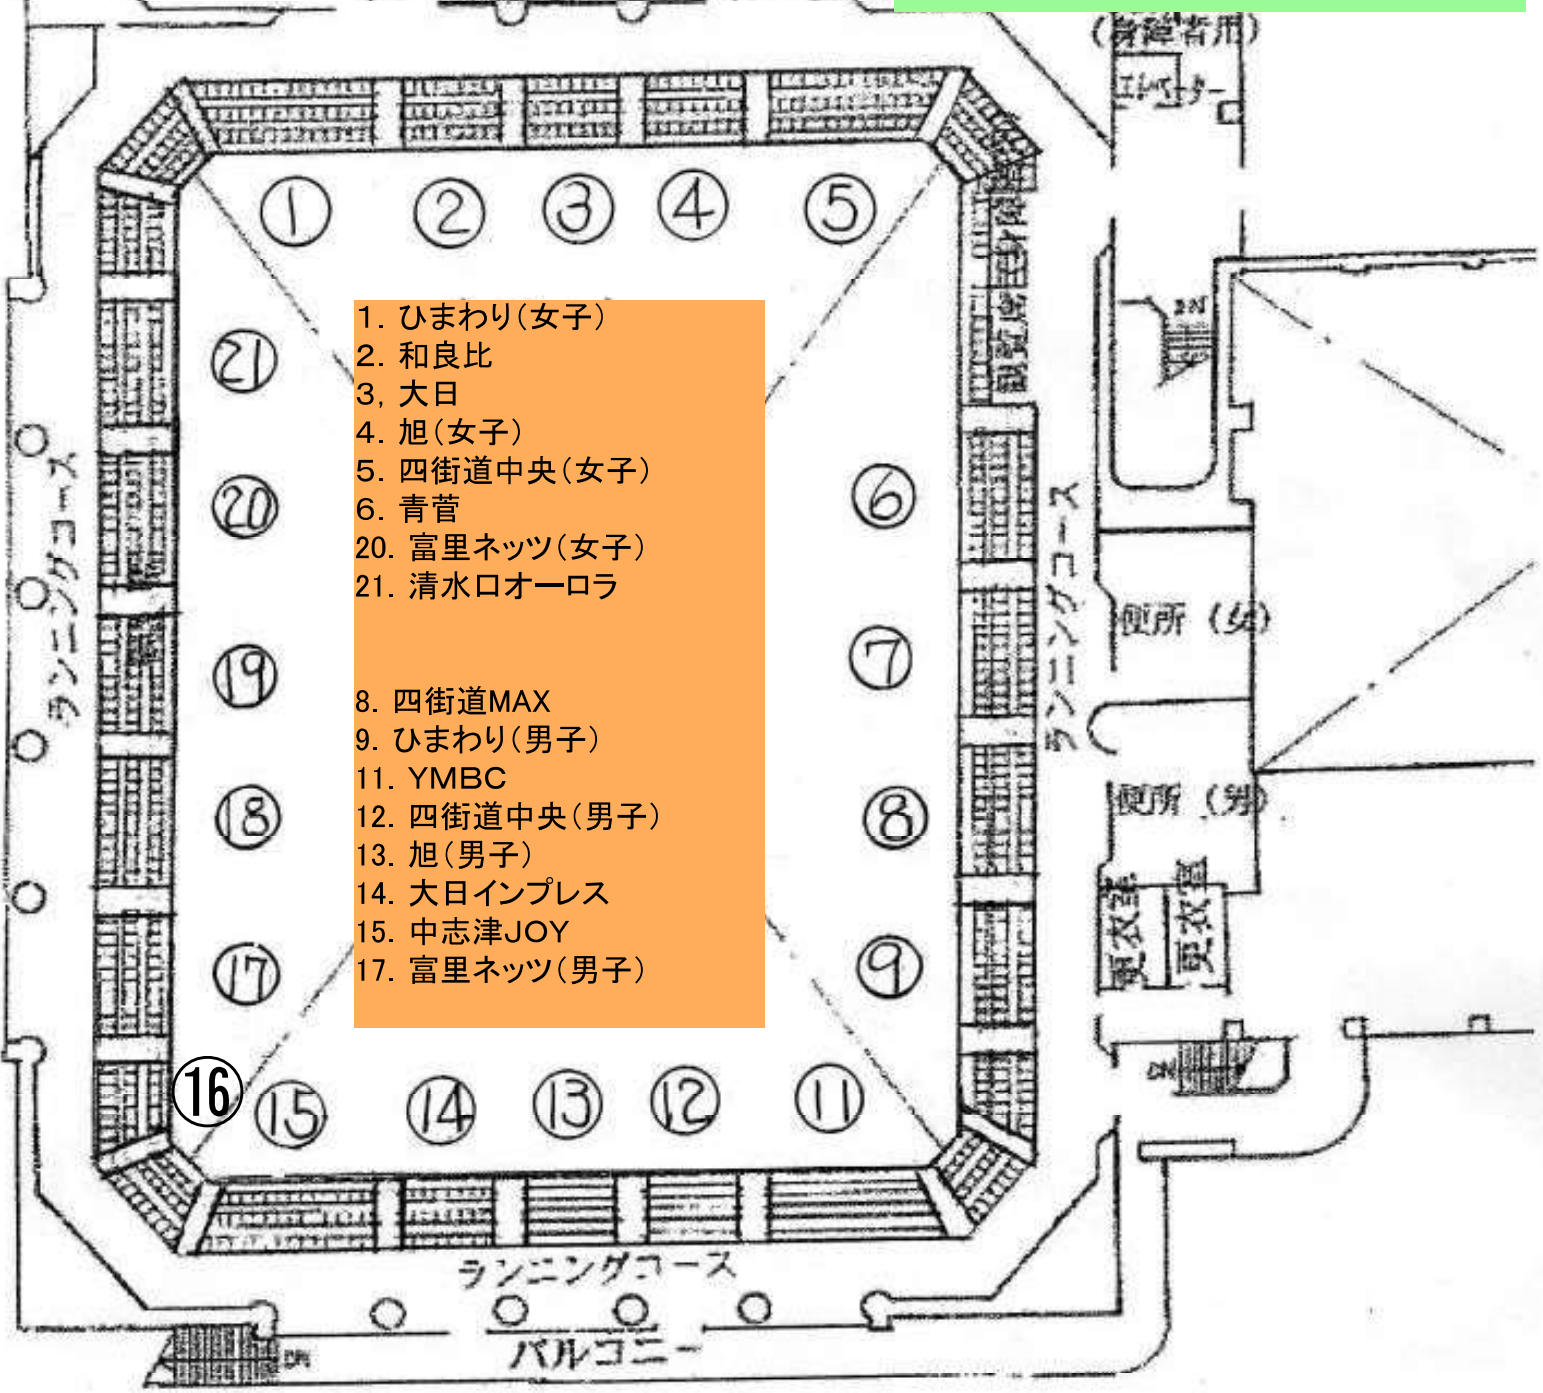

玄関

吹抜

ホール
レジャーシート使用禁止

☆座席は3列になりますが、
最前列である1列目は応援席と
なりますのですべてにおいて共有です。
よって、2、3列目に荷物等置き、
子供たちの座席としますので1列目は
あけておいてください。

☆また、空きの座席が数ヶ所あります。
共有座席としますので譲り合いにて
ご使用ください。

- 1. ひまわり(女子)
- 2. 和良比
- 3. 大日
- 4. 旭(女子)
- 5. 四街道中央(女子)
- 6. 青菅
- 20. 富里ネッツ(女子)
- 21. 清水口オーロラ
- 8. 四街道MAX
- 9. ひまわり(男子)
- 11. YMBC
- 12. 四街道中央(男子)
- 13. 旭(男子)
- 14. 大日インプレス
- 15. 中志津JOY
- 17. 富里ネッツ(男子)

① ———— ブロックNo